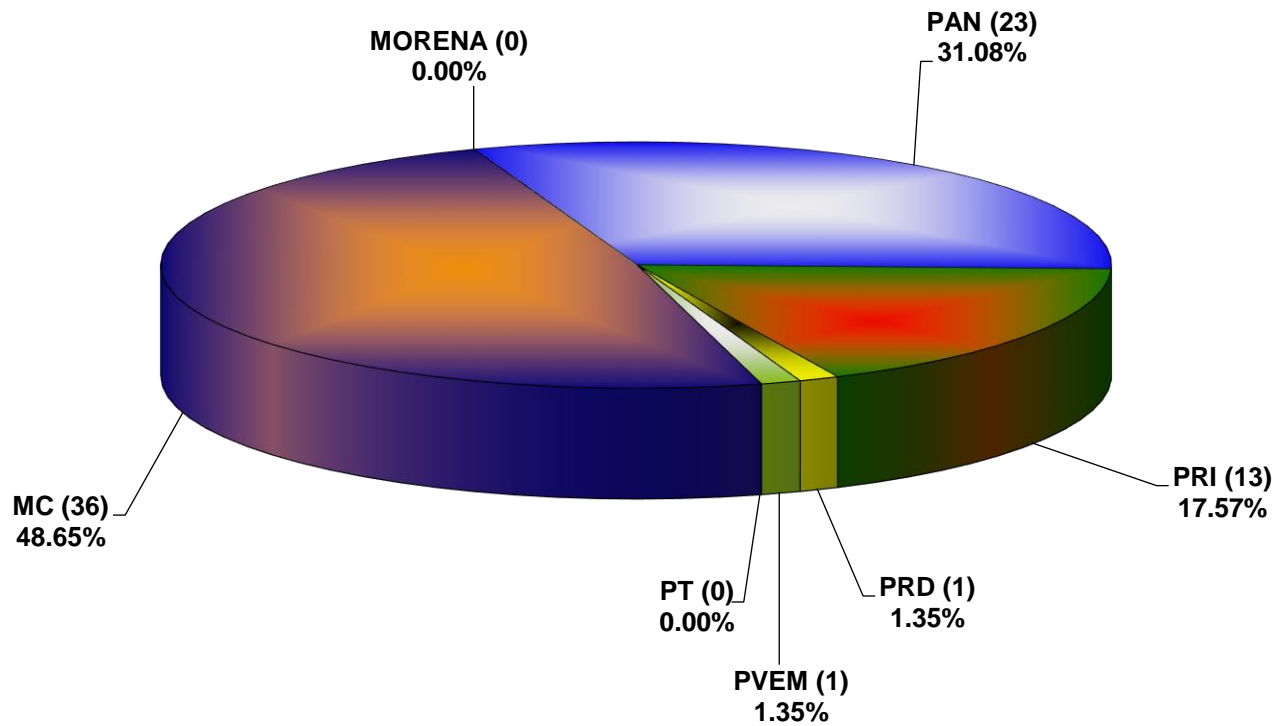

COMISIÓN ESTATAL ELECTORAL DE NUEVO LEÓN
PORCENTAJE Y ESPACIO TOTAL DEDICADO A CADA PARTIDO POLÍTICO EN PRENSA (CM2)
ACUMULADO DE MAYO DE 2022

COMISIÓN ESTATAL ELECTORAL DE NUEVO LEÓN
PORCENTAJE Y NÚMERO TOTAL DE NOTAS DEDICADAS A CADA PARTIDO POLÍTICO EN
PRENSA
ACUMULADO DE MAYO DE 2022

COMISIÓN ESTATAL ELECTORAL DE NUEVO LEÓN
TOTAL DE NOTAS DEDICADAS A CADA PARTIDO POLÍTICO POR GRUPO EDITORIAL
ACUMULADO DE MAYO DE 2022