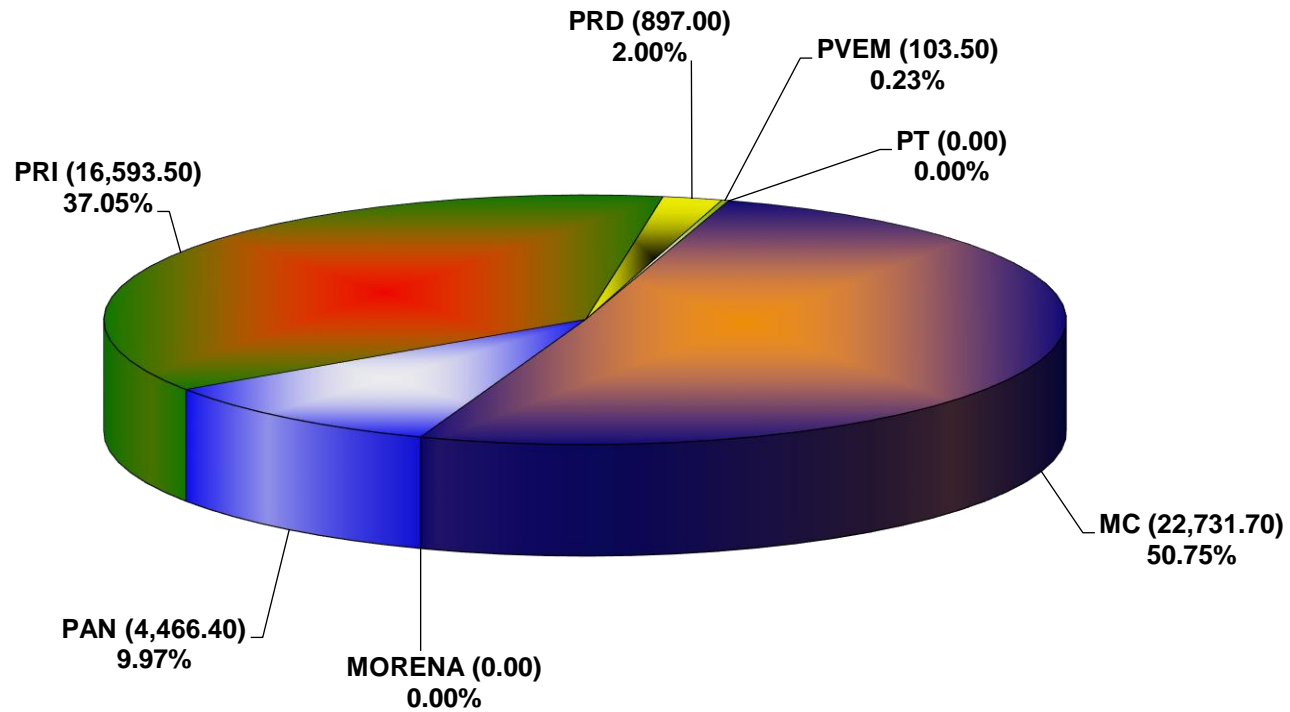

COMISIÓN ESTATAL ELECTORAL DE NUEVO LEÓN
PORCENTAJE Y ESPACIO TOTAL DEDICADO A CADA PARTIDO POLÍTICO EN PRENSA (CM2)
ACUMULADO DE MAYO DE 2022

COMISIÓN ESTATAL ELECTORAL DE NUEVO LEÓN
PORCENTAJE Y NÚMERO TOTAL DE NOTAS DEDICADAS A CADA PARTIDO POLÍTICO EN
PRENSA
ACUMULADO DE MAYO DE 2022

COMISIÓN ESTATAL ELECTORAL DE NUEVO LEÓN
TOTAL DE NOTAS DEDICADAS A CADA PARTIDO POLÍTICO POR GRUPO EDITORIAL
ACUMULADO DE MAYO DE 2022